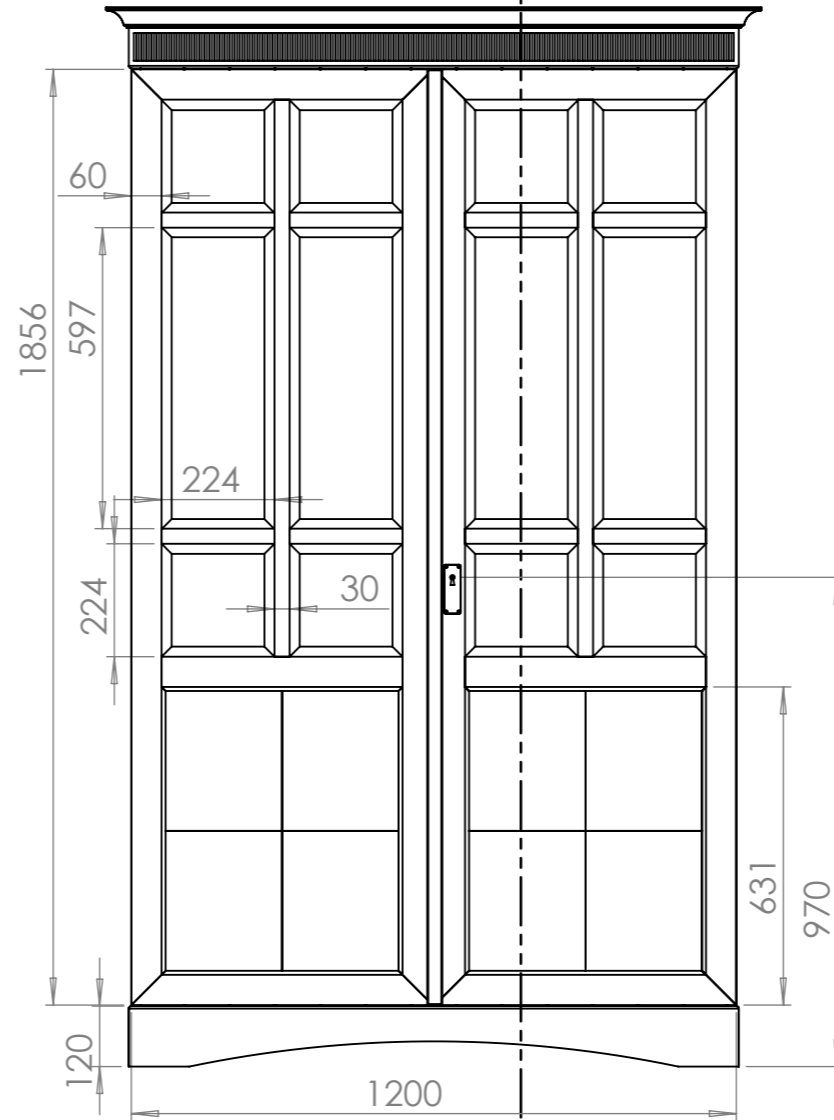

2100

Obtóg kl AA 1,5-2mm Intarsja Piramidka

370

400

1856
597
60

224

30

224

120

1200

631

970

AU

AU

PRZEKRÓJ AU-AU
SKALA 1 : 15

292

106°

1532

SZ1 Szafa 1300x450x2100