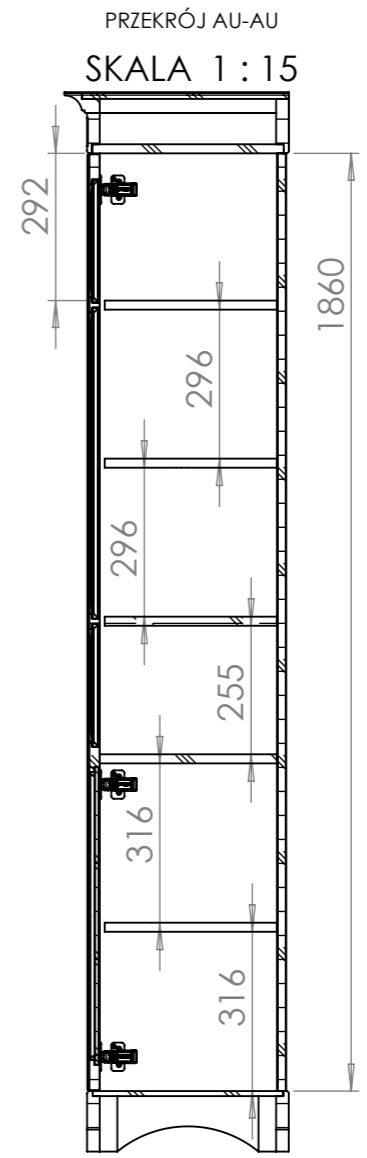

2100

Obtóg kl AA 1,5-2mm Intarsja Piramidka

370

400

1856
597
60

224

30

224

120

1200

631

970

AU

AU

PRZEKRÓJ AU-AU
SKALA 1 : 15

292

106°

1532

SZ1 Szafa 1300x450x2100