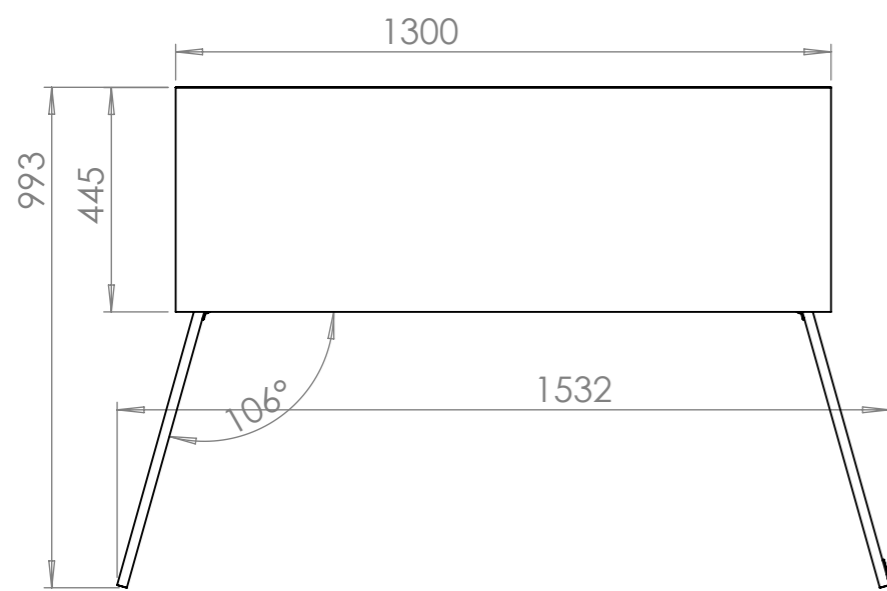

1300

993

445

106°

1532