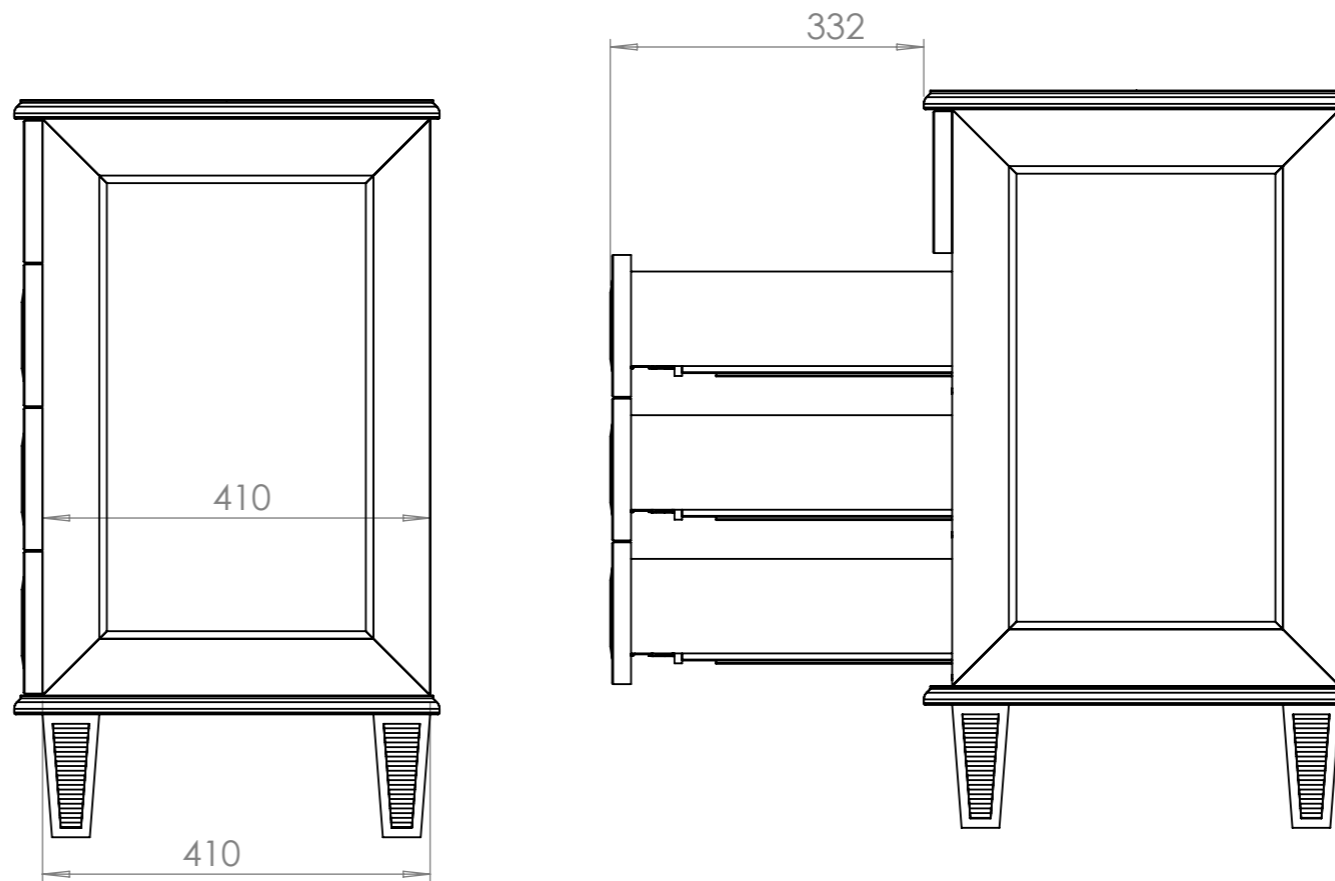

Oblóg kl AA 1,5-2mm Intarsja
Piramidka

KG Komoda gabinetowa 800x450x780