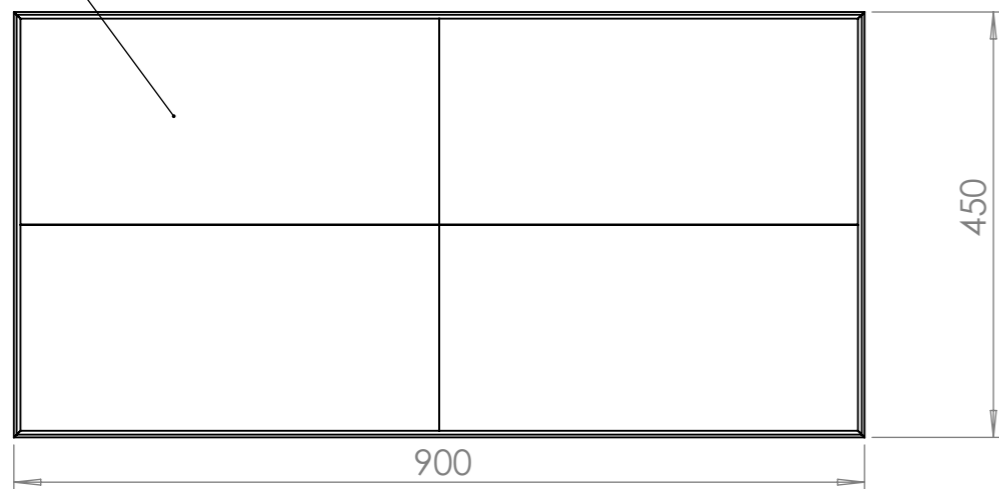

Obtóg kl AA 1,5-2mm Intarsja
Piramidka

B2 Konsola 900x450